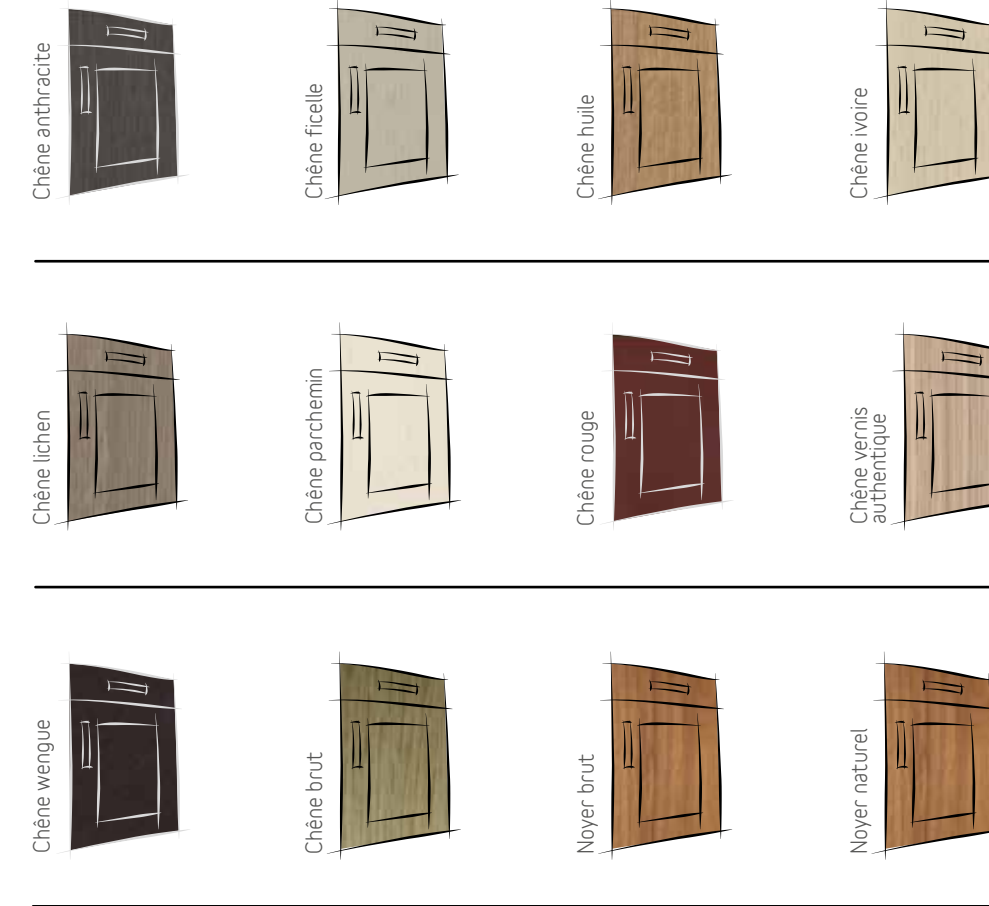

■ Façades Bois, Placage bois

Façades Bois, placage bois	
Romane	52
Eve	54
Clémence	56
Façades Bois massif	
PROBOPORTE	58

■ Façades Bois, placage bois

Noyer naturel

Romane

Epaisseur	22 mm
Contreface	Au décor
Chants	4 chants alèse massive
Profil poignée. Veinage horizontal uniquement. Disponible en Chêne ou Noyer plaqué.	

18544399

Nuancier PLACAGE BOIS

Code (1 pièce) : 246 812

■ Façades Bois, placage bois

Chêne wengue

Eve

Épaisseur	19 mm
Contreface	Au décor
Chants	4 chants alèse massive
Veinage horizontal ou vertical : à préciser. Disponible en Chêne ou Noyer plaqué. Livrée sans poignée.	

Nuancier PLACAGE BOIS

Code (1 pièce) : 246 812

■ Façades Bois, placage bois

Chêne rouge

Clémence

Épaisseur	22 mm
Contreface	Au décor
Chants	4 chants alèse massive
Montants et traverses	Largeur 90 mm
Cadre massif, panneau central plaqué. Disponible en Chêne ou Erable. Livrée sans poignée.	

Nuancier PLACAGE BOIS

Code (1 pièce) : 246 812

■ Gamme Proboporte

pour tous vos projets d'agencement bois !

Gamme complète portes et tiroirs.
Livraison du fournisseur directement chez vous sous 4 à 6 semaines.
Plusieurs finitions disponibles : brut, teinté ou vernis.