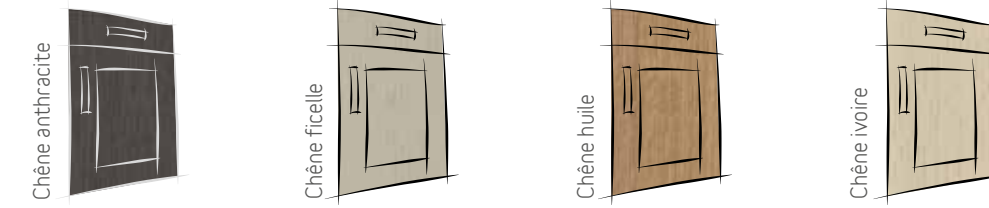

■ Façades Bois, Placage bois

Façades Bois, placage bois	
Romane	52
Eve	54
Clémence	56
Façades Bois massif	
PROBOPORTE	58

■ Façades Bois, placage bois

Noyer naturel

Romane

Epaisseur	22 mm
Contreface	Au décor
Chants	4 chants alèse massive
Profil poignée. Veinage horizontal uniquement. Disponible en Chêne ou Noyer plaqué.	

18544399

Nuancier PLACAGE BOIS

Code (1 pièce) : 246 812

■ Façades Bois, placage bois

Chêne wengue

Eve

Épaisseur	19 mm
Contreface	Au décor
Chants	4 chants alèse massive
Veinage horizontal ou vertical : à préciser. Disponible en Chêne ou Noyer plaqué. Livrée sans poignée.	