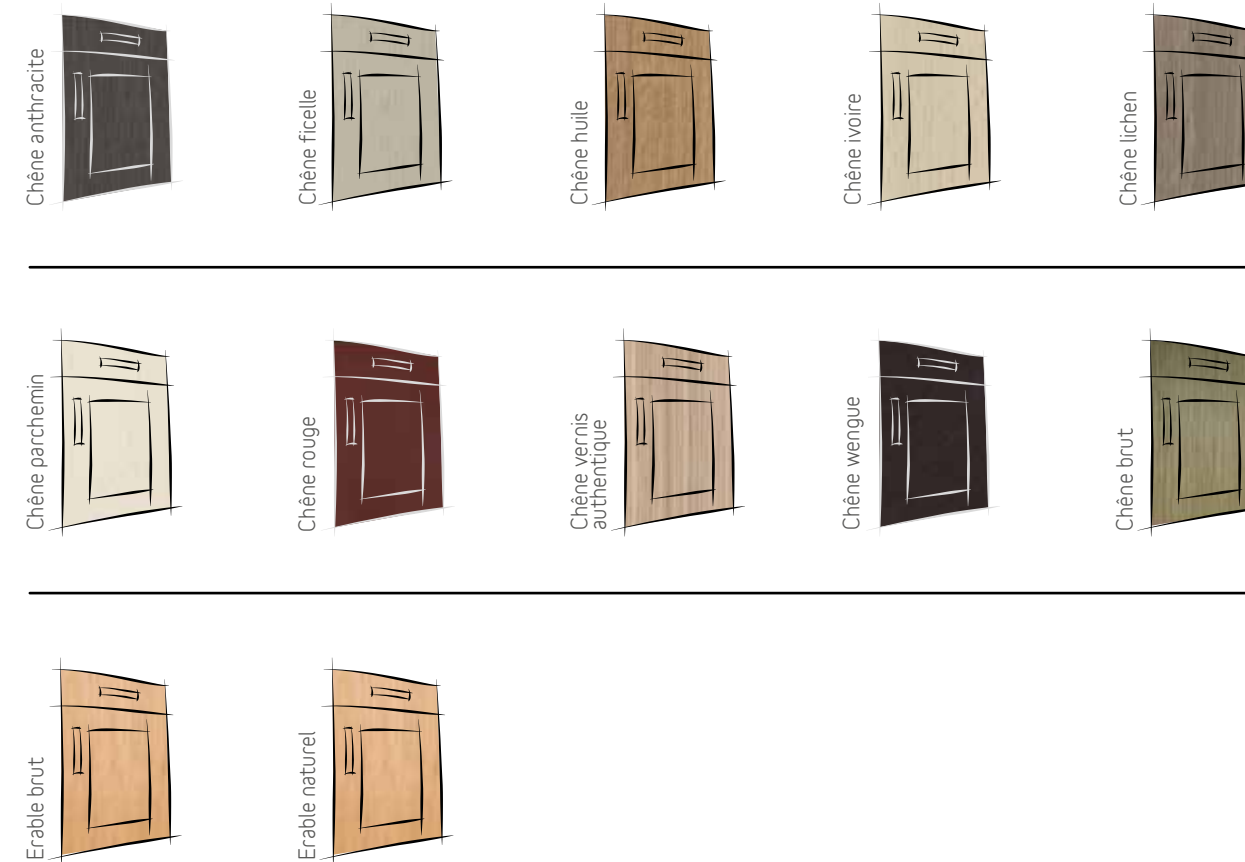

Nuancier PLACAGE BOIS

Code (1 pièce) : 246 812

■ Façades Bois, placage bois

Chêne rouge

Clémence

Épaisseur	22 mm
Contreface	Au décor
Chants	4 chants alèse massive
Montants et traverses	Largeur 90 mm
Cadre massif, panneau central plaqué. Disponible en Chêne ou Erable. Livrée sans poignée.	

Nuancier PLACAGE BOIS

Code (1 pièce) : 246 812

■ Gamme Proboporte

pour tous vos projets d'agencement bois !

Gamme complète portes et tiroirs.
Livraison du fournisseur directement chez vous sous 4 à 6 semaines.
Plusieurs finitions disponibles : brut, teinté ou vernis.