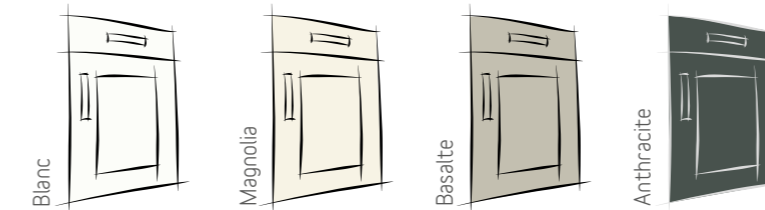

Nuancier POLYESTER MAT

Nuancier laque POLYESTER

Code (1 pièce) : 240 175