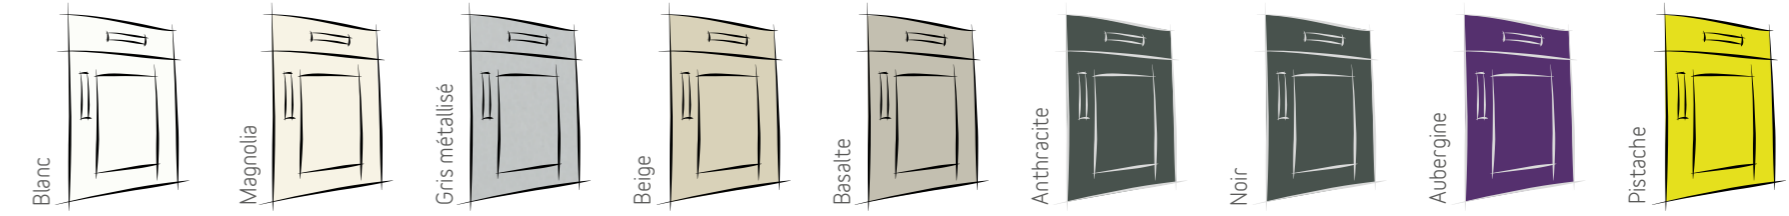

Nuancier POLYESTER BRILLANT