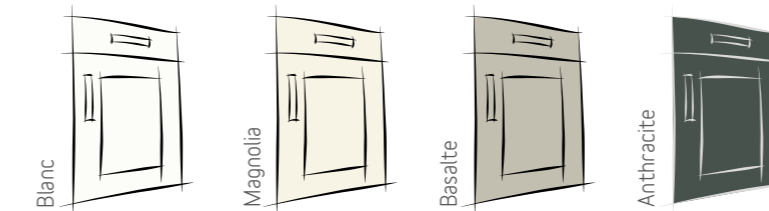

Nuancier POLYESTER MAT

Nuancier laque POLYESTER

Code (1 pièce) : 240 175